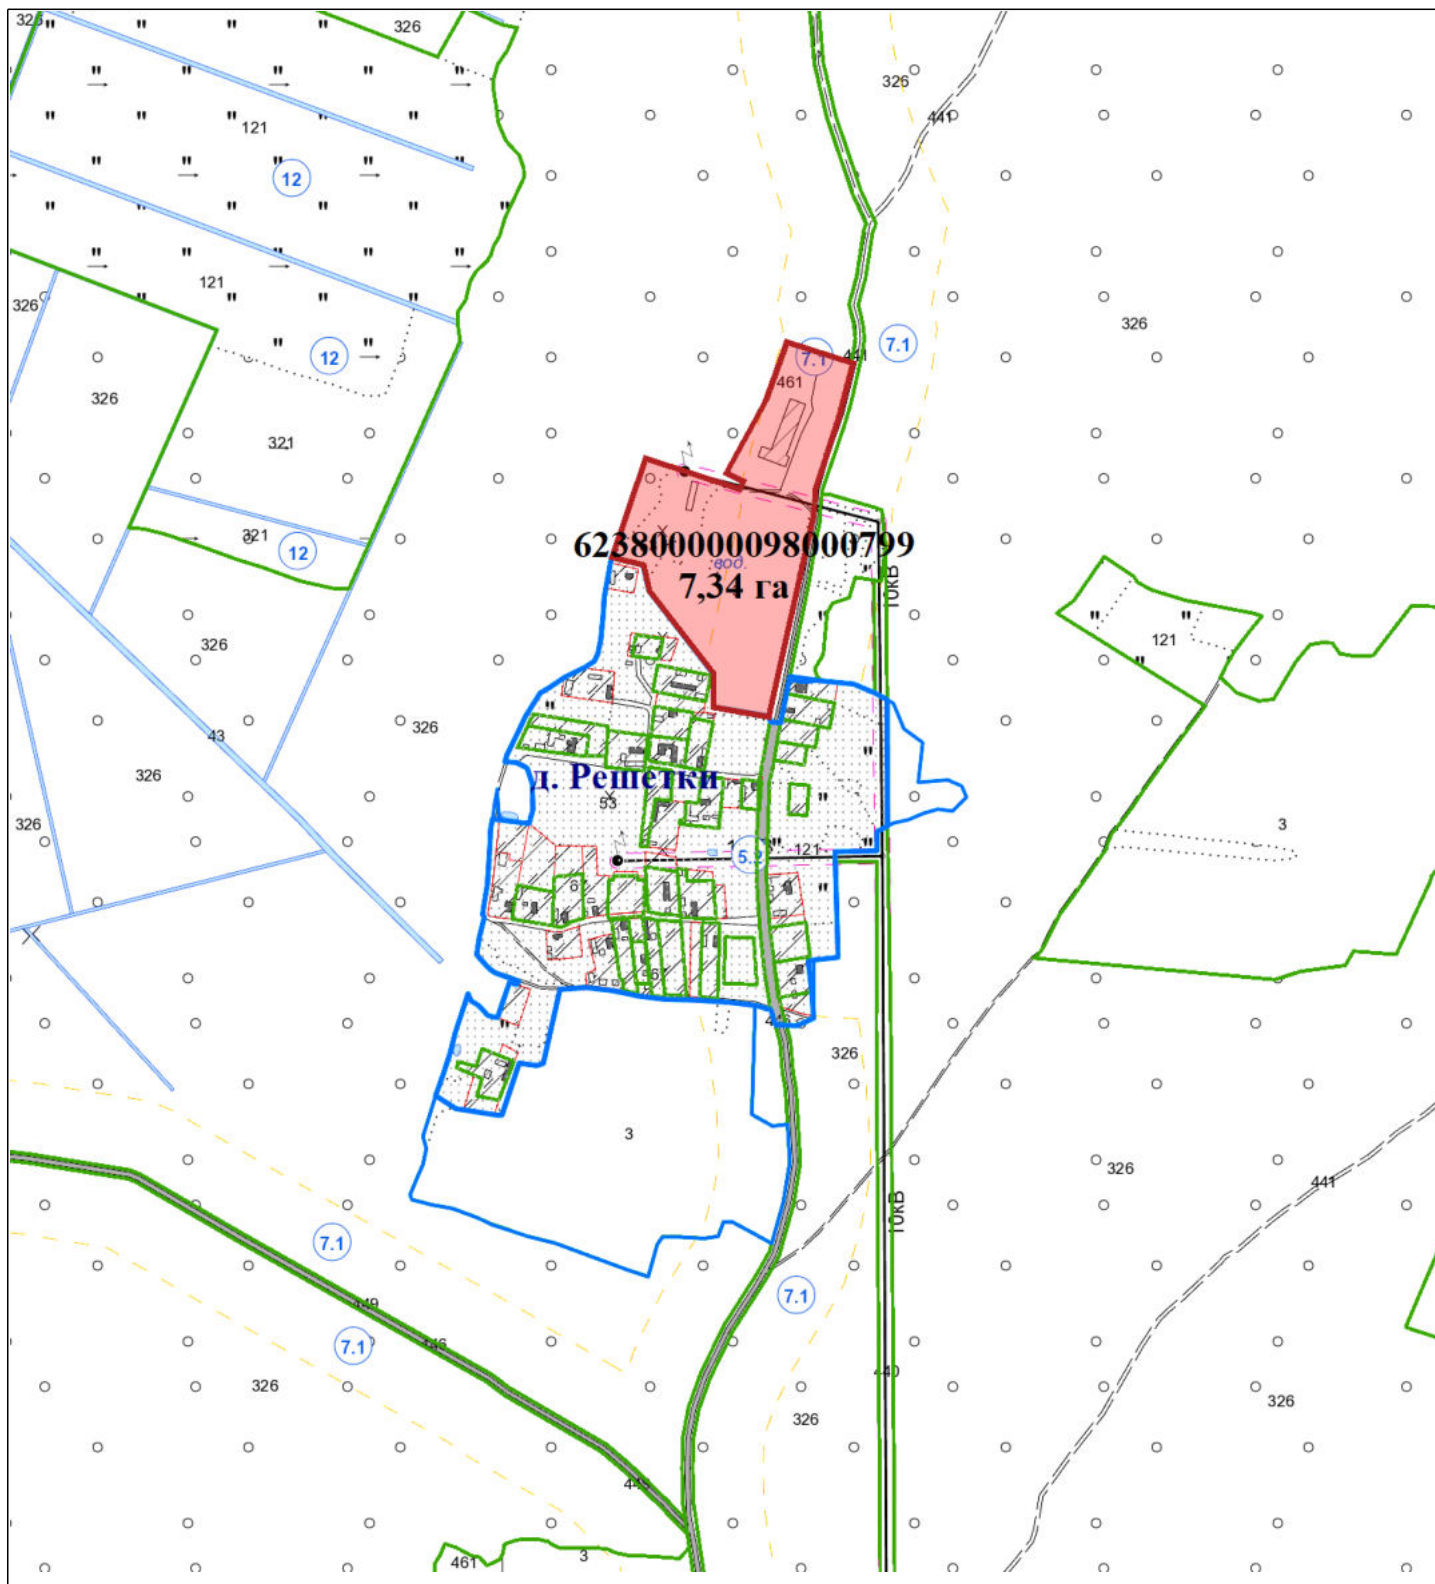

ВЫКОПИРОВКА
из земельно-кадастрового плана
Земли открытого акционерного общества "Восход-Агро"

Выкопировка изготовлена с Геопортала ЗИС

Масштаб 1:10000