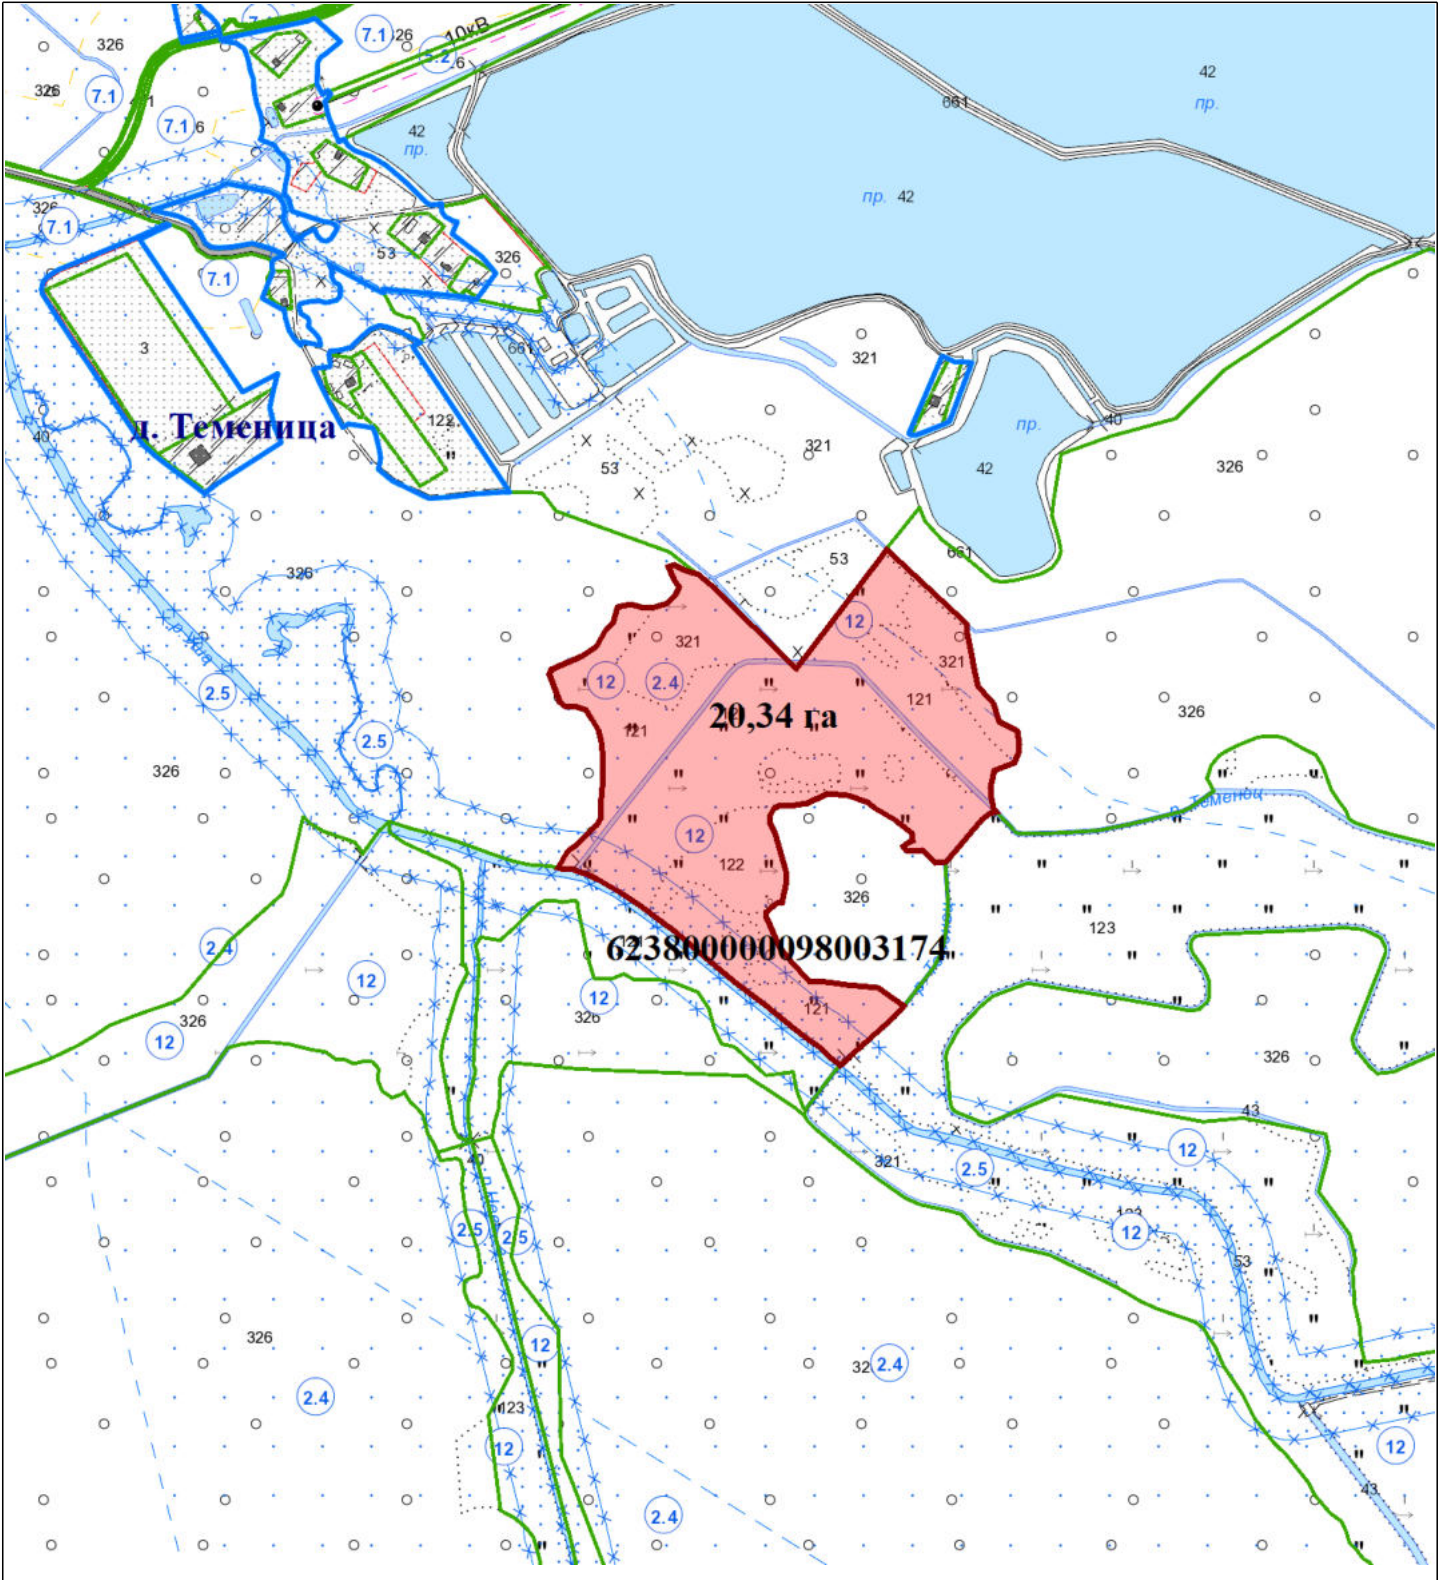

ВЫКОПИРОВКА
из земельно-кадастрового плана
Земли открытого акционерного общества "Засковичи"

Выкопировка изготовлена с Геопортала ЗИС

Масштаб 1:10000