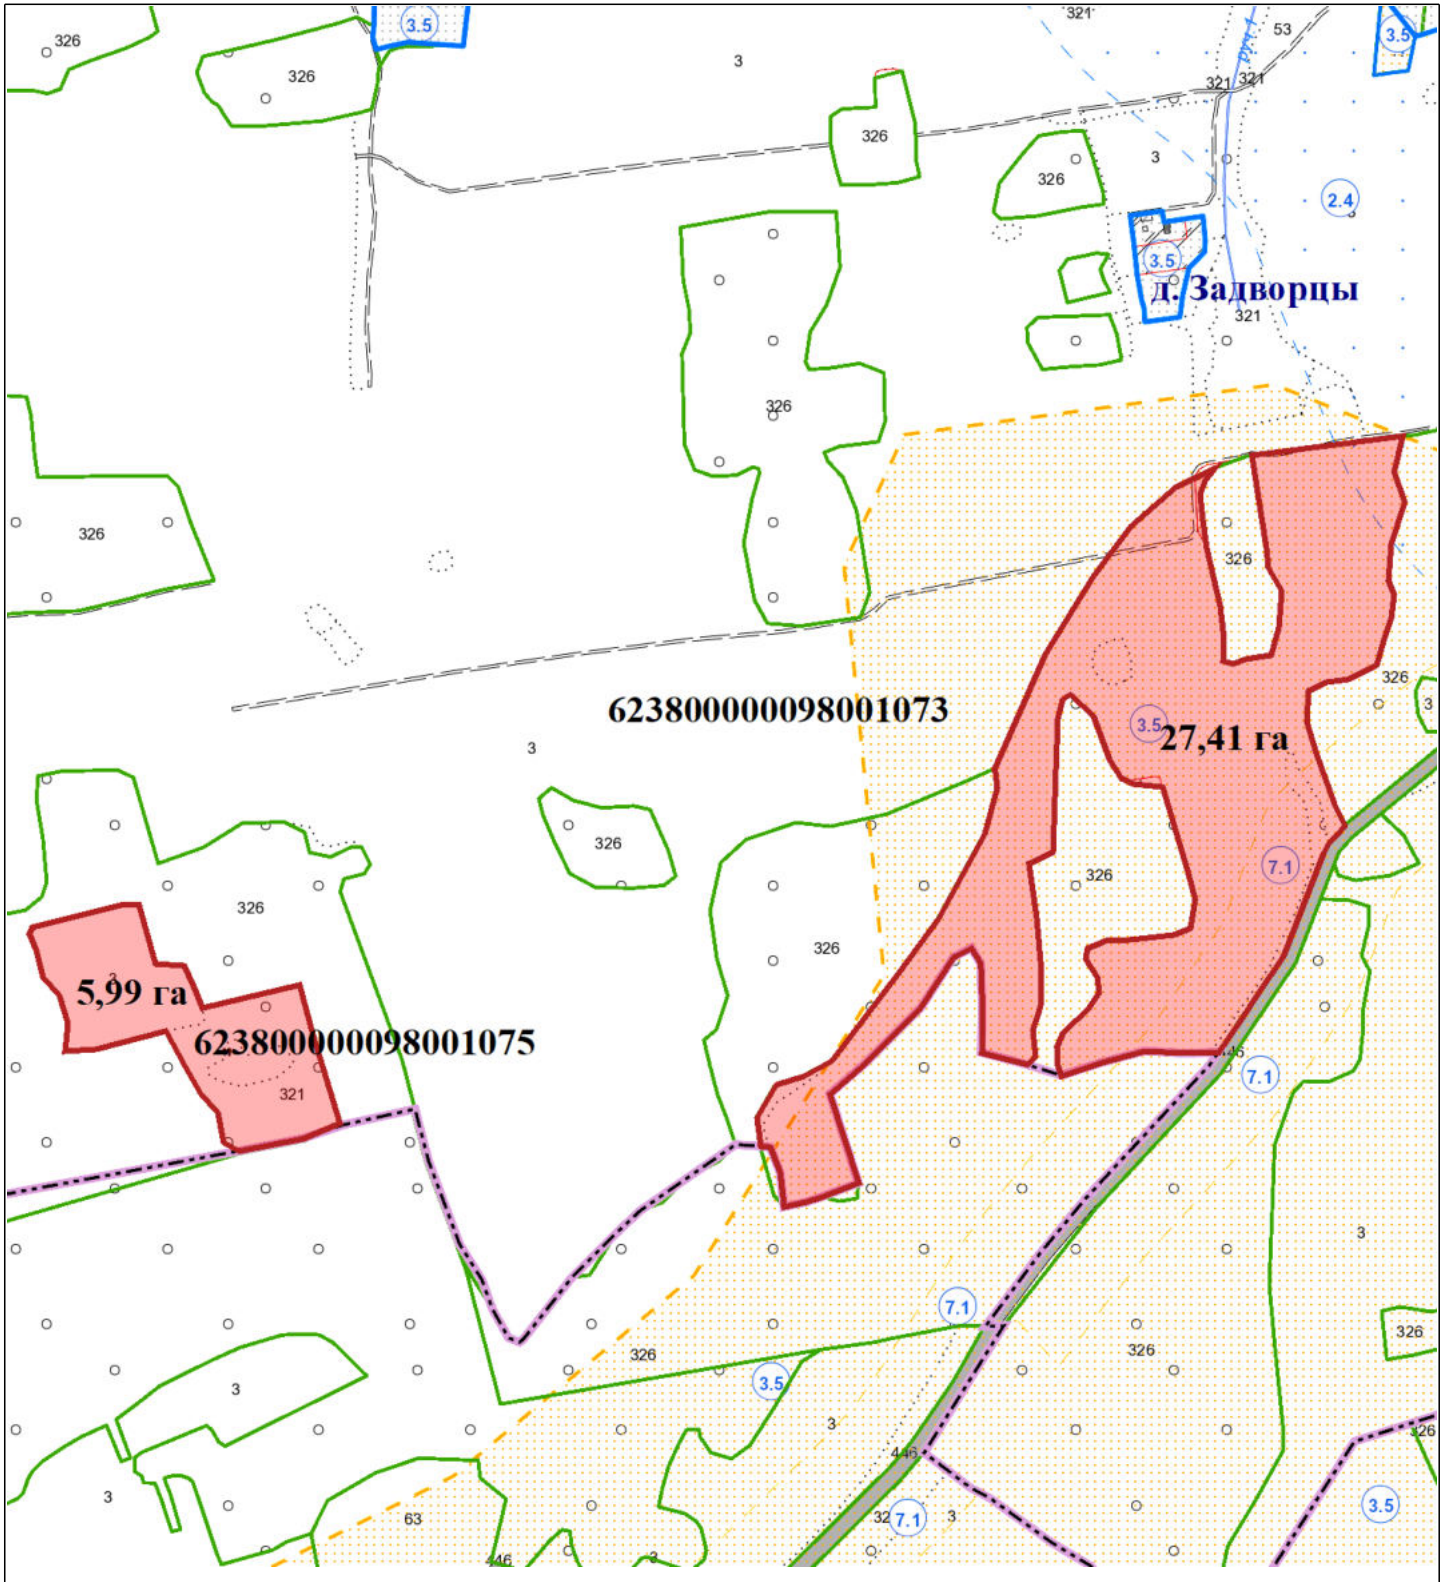

ВЫКОПИРОВКА
из земельно-кадастрового плана
Земли открытого акционерного общества "Селевцы"

Выкопировка изготовлена с Геопортала ЗИС

Масштаб 1:10000