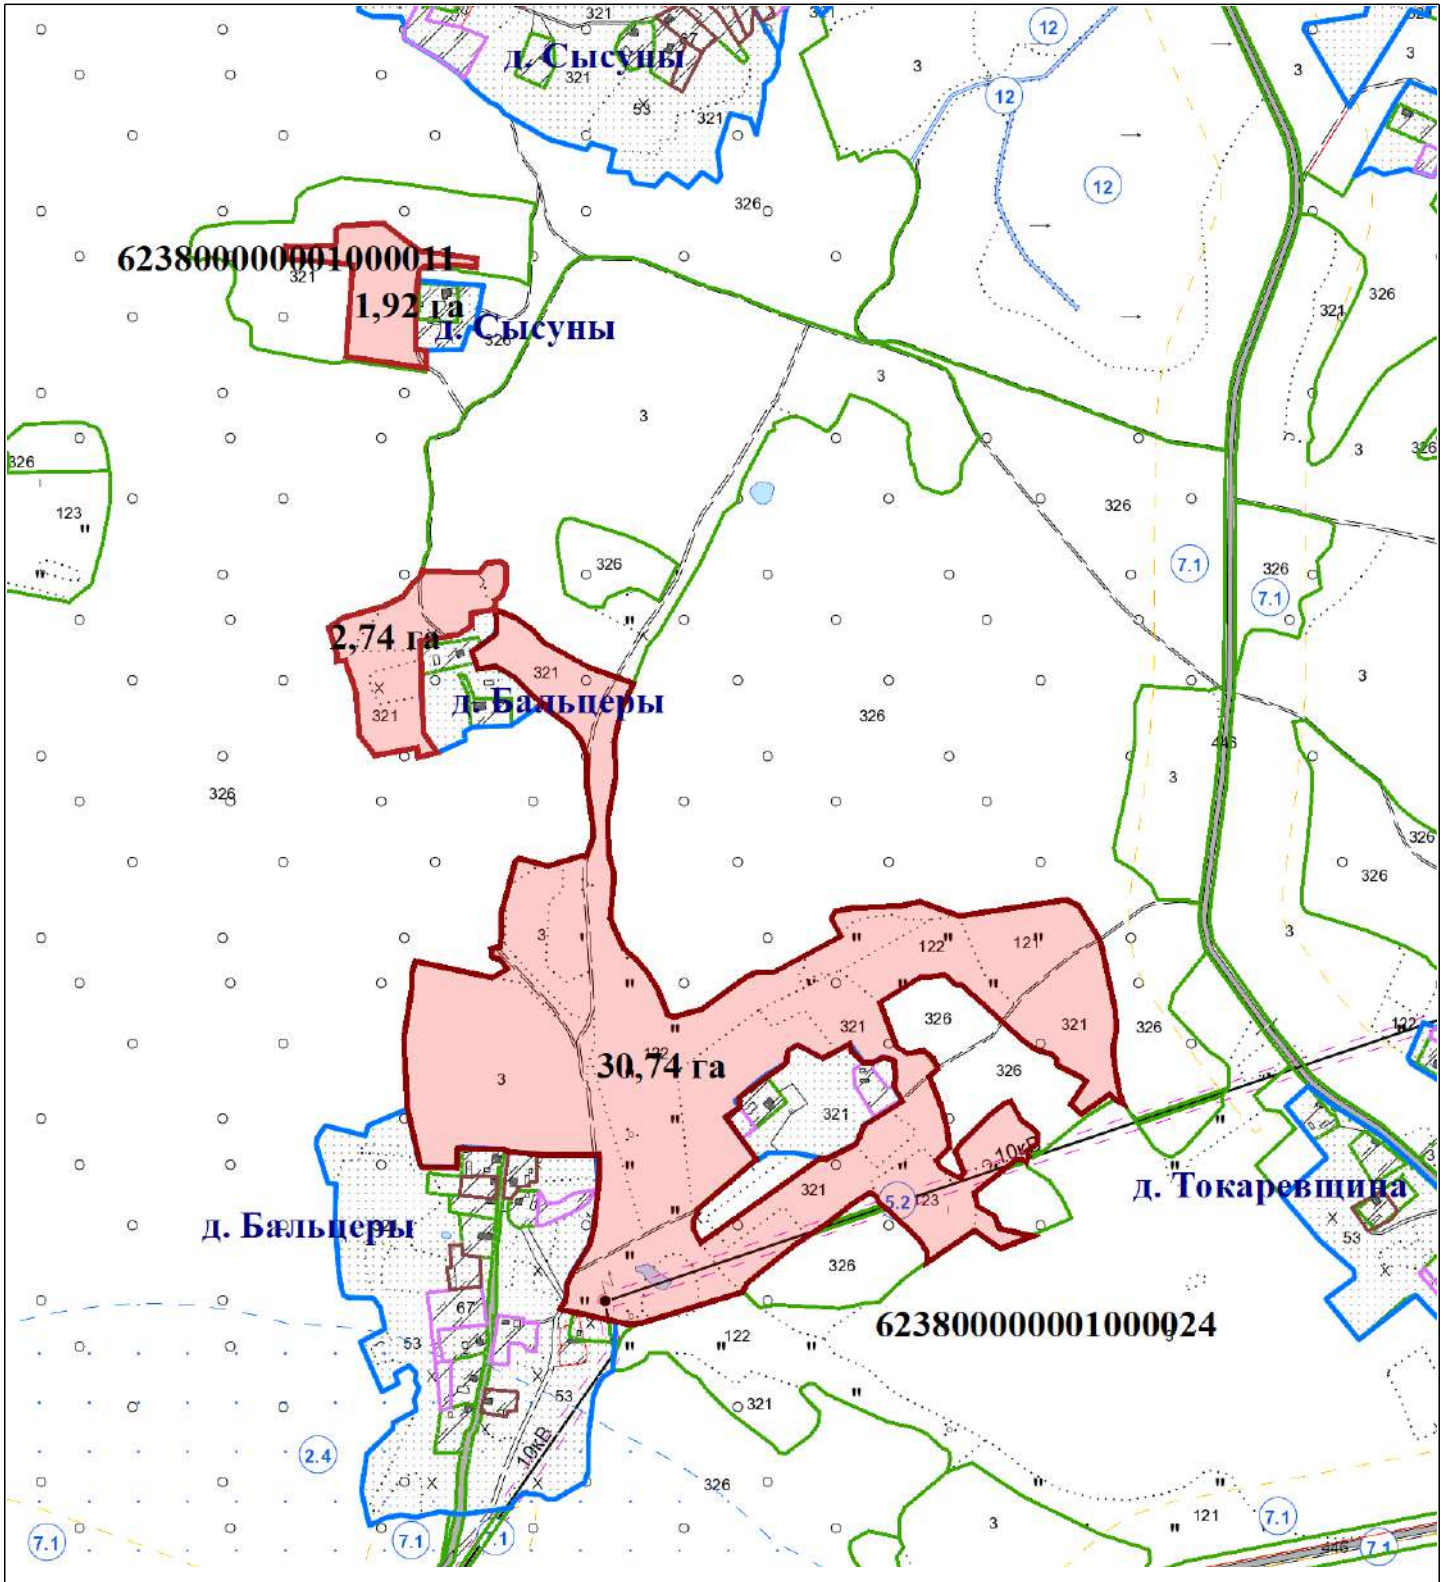

ВЫКОПИРОВКА
из земельно-кадастрового плана
Земли открытого акционерного общества "Дуброво-2013"

Выкопировка изготовлена с Геопортала ЗИС

Масштаб 1:10000